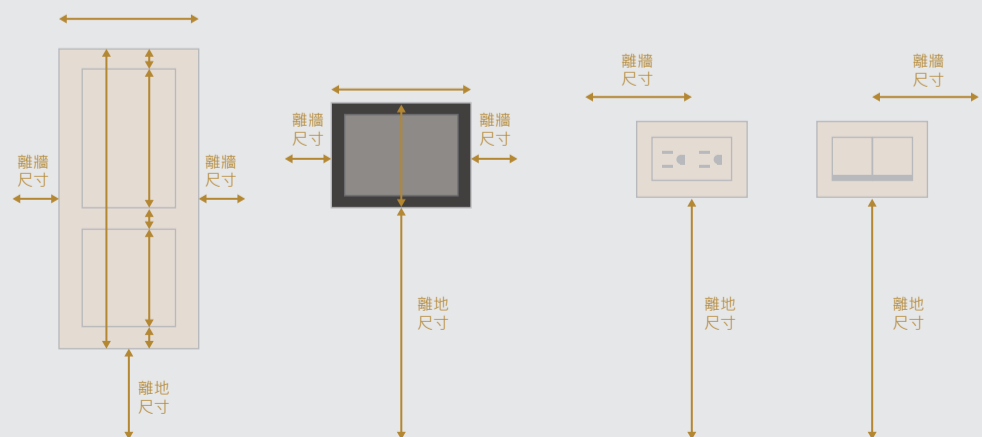

## ► STEP 1

- A 丈量所有牆壁長度
- B 丈量空間長度
- C 丈量門窗寬度(含門窗框)

單位 CM

## ► STEP 2

- A 丈量室內天花板及樑高度
- B 丈量窗戶高度及離地高度
- C 丈量樑深度

單位 CM

## ► STEP 3

- A 丈量電箱尺寸
- B 丈量對講機尺寸
- C 丈量插座及開關位置

單位 CM