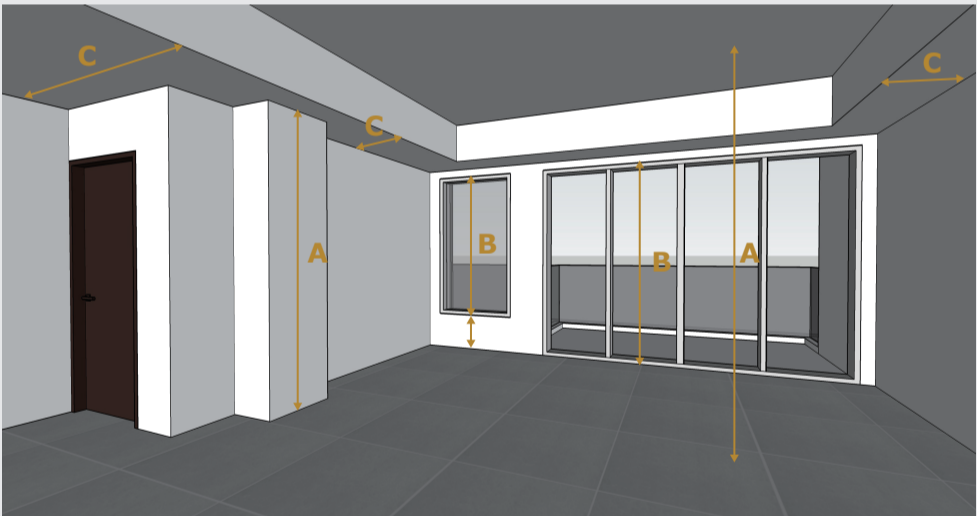

## ► STEP 1

- A 丈量所有牆壁長度
- B 丈量空間長度
- C 丈量門窗寬度(含門窗框)

單位 CM

## ► STEP 2

- A 丈量室內天花板及樑高度
- B 丈量窗戶高度及離地高度
- C 丈量樑深度

單位 CM