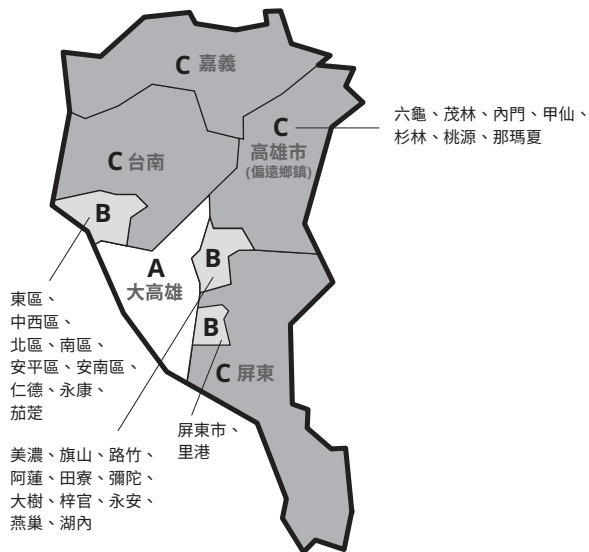

上牆打洞費用	
已辦理組裝服務	無辦理組裝服務，另收車馬費 車馬費: A區$300，B區$900，C區$1,500
$30/洞	$400/次，第9洞起，每洞另計$30

注意事項

- 上牆打洞服務請於辦理組裝服務時，同時告知服務人員，並事先確認牆壁材質及內部管路等，是否可進行鑽洞，並以現場牆壁為主。
- 服務區域依辦理地址所屬縣市原劃分區域認定，恕不適用運送服務區域認定。

如何預約

本服務係委由駟通交通股份有限公司辦理運送/組裝事宜
歡迎洽詢1F運送組裝櫃台。

任何疑問，請電洽客服中心：412-8869按5轉接高雄店；
行動電話用戶請加區域號碼02