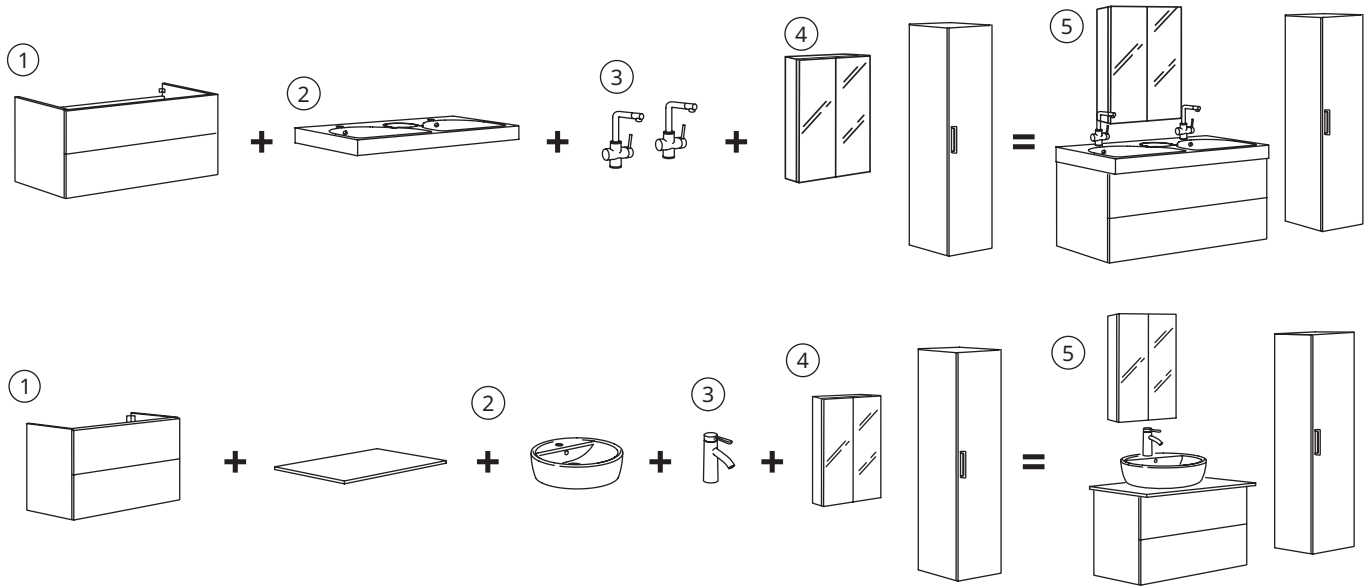

## GODMORGON浴室系列

能幫你規劃出整齊乾淨的浴室，讓全家人從浴室開始美好的一天，就算浴室空間不大，也不用擔心。如果你擁有大家庭，甚至可以規劃大洗臉槽與雙頭水龍頭，省時又省水。此系列還提供充足的收納空間；附可移動隔板的抽屜與玻璃鏡櫃，讓收納物品一目瞭然。選購時只需挑選洗臉盆、水龍頭及櫃腳即可，因為每件包裝內皆已含洗臉盆底櫃和抽屜，讓你選購輕鬆不費功夫。

# 組合方式

1.浴室裡大大小小的事情幾乎都會需要用到洗臉盆，規劃新浴室時，應先考慮牆壁空間所能安裝洗臉盆和洗臉盆櫃的尺寸。GODMORGON浴室系列有不同尺寸的洗臉盆和儲物組合。

先挑選適合的洗臉盆櫃尺寸，再依你的需求和喜好選擇顏色和材質。

若要將洗臉盆櫃固定上牆，可選擇是否加裝櫃腳。

GODMORGON洗臉盆櫃的抽屜滑順好開，容易看清收納物，方便拿取。抽屜附止滑裝置，可防止抽屜滑落，適合有小孩的家庭使用。抽屜內側附可移動隔板，能讓你整齊收納小物品。