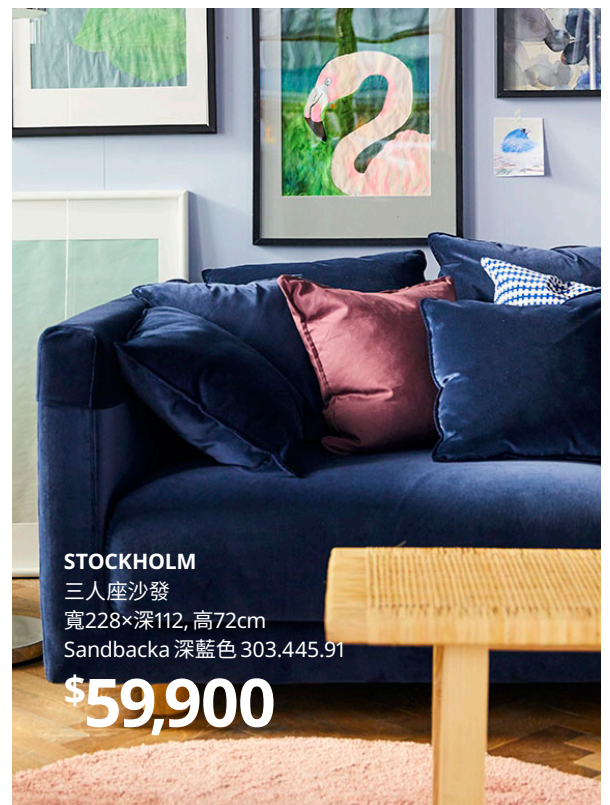

STOCKHOLM
 三人座沙發
 寬228×深112, 高72cm
 Sandbacka 深藍色 303.445.91

\$59,900

再創
低價

FRIHETEN

轉角沙發床附收納空間
寬230x深105-151, 高83cm
Skiftebo 深灰色 092.167.55

\$13,900

去年價格 \$17,900

日夜兼備 讓你一夜好眠