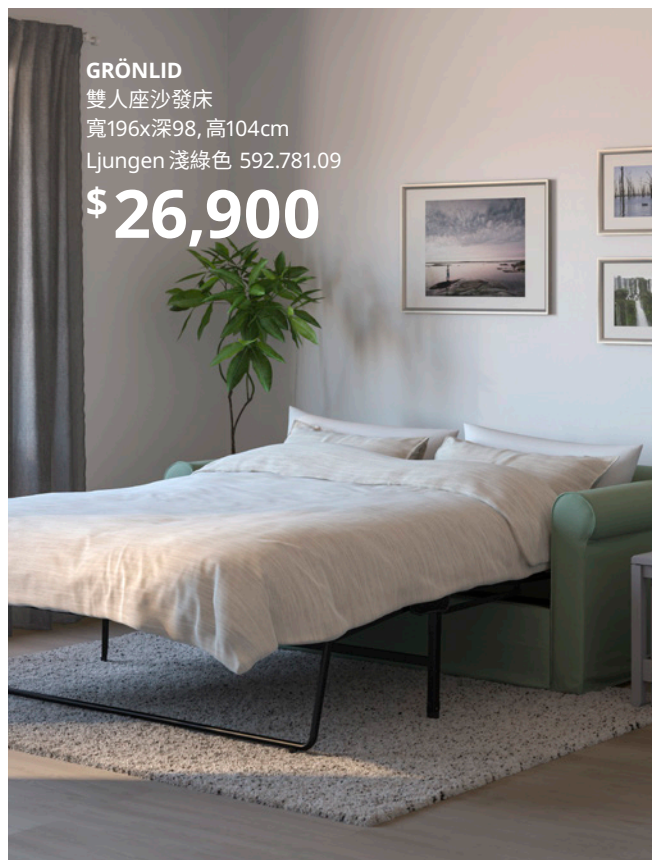

\$11,000
892.557.43
\$4,000

城市裡的天堂

是否曾有一股衝動，想遠離這個煩囂俗世
 好讓腦袋關機、喘口氣，就算只有一下子？
 你並不孤單。雖然夢想看似難以達成
 但其實比你想得還要簡單
 踏進這個家，視線隨玄關延伸展開，
 客廳景色映入眼簾
 讓你瞬間卸下肩頭緊繃壓力——
 一張「喔好柔軟」沙發
 然後添上大量布料織品點綴
 這裡就成了休息充電的完美天堂

GRÖNLID
 雙人座沙發床
 寬196x深98, 高104cm
 Ljungen 淺綠色 592.781.09